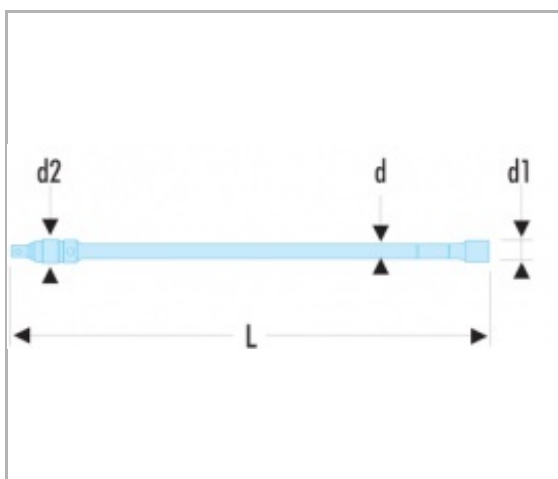

### Opis :

- Bezpieczeństwo: mechanizm blokujący, brak ryzyka utraty nasadek. Umożliwia ograniczenie FOD.
- Praktyczne: radełkowanie umożliwia łatwe operowanie.
- Wykończenie: chromowane błyszczące.

### d [mm] :

12

### d1 [mm] :

18.9

### Referencje :

	L [mm]	L1 [mm]	[g]
<b><u>J.75RCK</u></b>	75	30	86
<b><u>J.125RCK</u></b>	125	30	130
<b><u>J.250RCK</u></b>	250	50	242
<b><u>J.455RCK</u></b>	455	50	432
<b><u>J.600RCK</u></b>	600	38	560